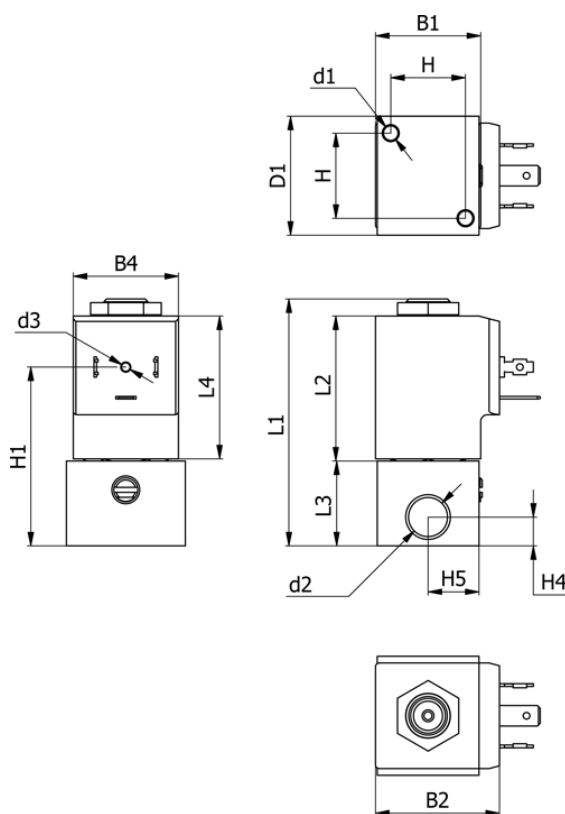

Varenummer: 588Q3C130BB0638  
 Beskrivelse: Magnetventil type Q3C130.BB0.638 3/2 NC  
 230 VAC 50HZ dyse 3,0 hus i Messing Portstr. G1/4"

## Mål

B1 = 30	H1 = 52.5	Lysning = 3.0
B2 = 36	H2 = 25	Spænding = 230 VAC 50HZ
B4 = 31	H3 = 22	Ventilfunktion = 3/2 NC
d1 = M5x10	H4 = 8.5	
D1 = 35	H5 = 15	
d2 = G1/4"	L1 = 72.6	
d3 = M3x4	L2 = 42.5	
Flow = 3.5	L3 = 25	